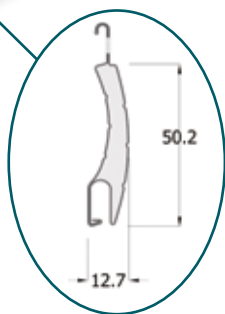

NOUVEAU

1 modèle moderne

Applicable sur coffre tunnel et volet roulant traditionnel

Coupe de la lame