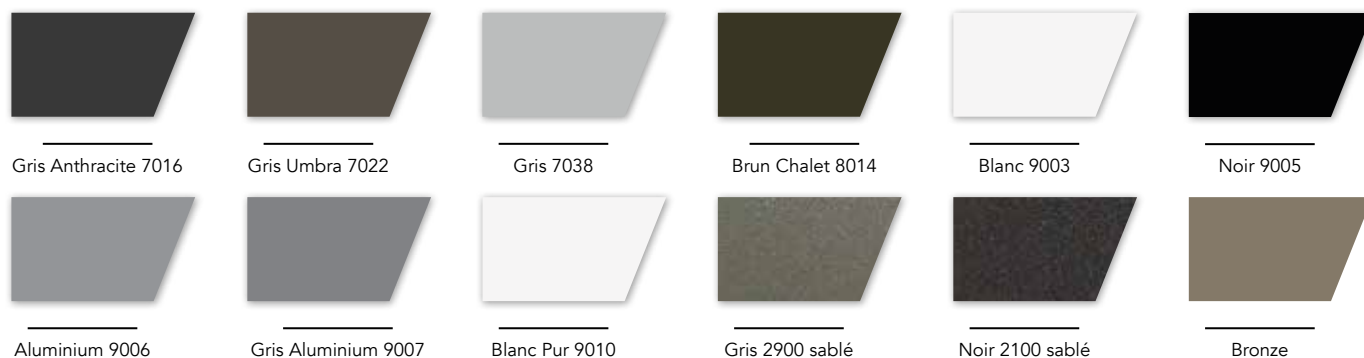

Le BSO s'adapte à beaucoup d'architectures modernes ou classiques.

BSO VR 90
Lame Z avec joint

BSO MV 90
Lame Z avec joint

BSO GM 200
Lame galbée avec joint

Choix des COLORIS

Coloris standards lame | Brise-Soleil Orientable