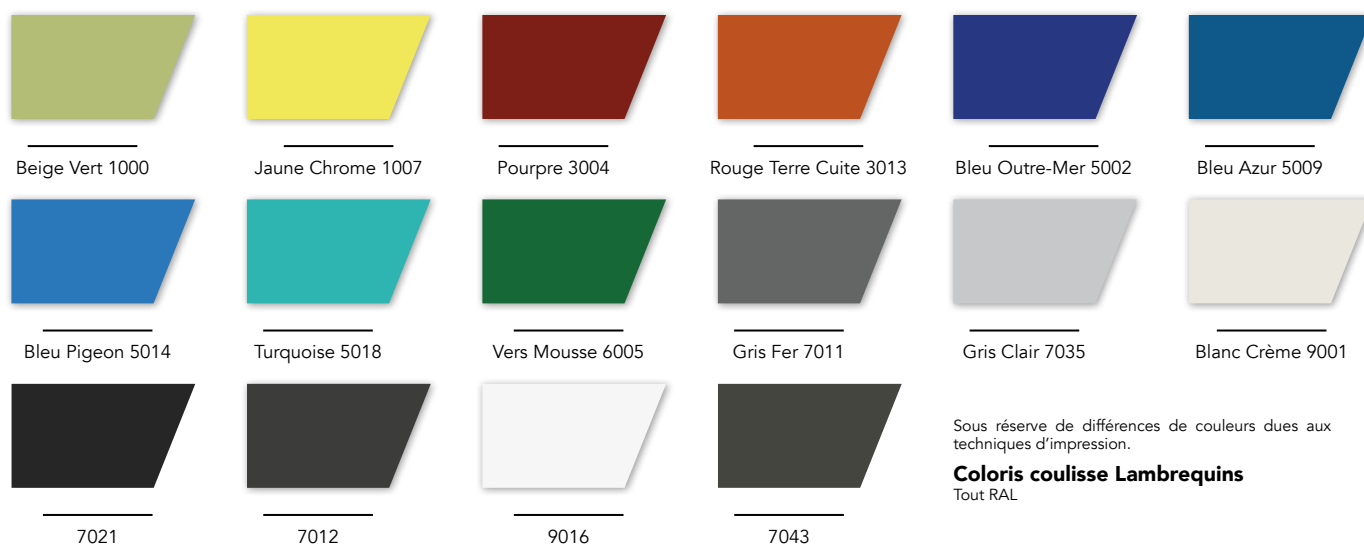

Coloris hors standards lame | Brise-Soleil Orientable

Aide au choix

Gamme BSO	Lames	Limites dimensionnelles	Mécanisme	Sécurité	Facilité de pose
VR 90	Z	Largeur : de 600 à 4500 Hauteur claire : de 600 à 4250 Surface : 8 m²	- Orientation par bande échelle visible (cordon) - Relevage par Texband	★ ★ ★	★ ★ ★
MV 90	Z	Largeur : de 600 à 3200 Hauteur claire : de 600 à 4000 8 m²	- Orientation par bande échelle visible (cordon) - Relevage par courroie dans coulisses	★ ★ ★	★ ★ ★
GM 200		Largeur : de 600 à 2800 Hauteur claire : de 560 à 4000 Surface : 6,5 m²	- Orientation masquée dans coulisses - Relevage par chaîne	★ ★ ★	★ ★ ★