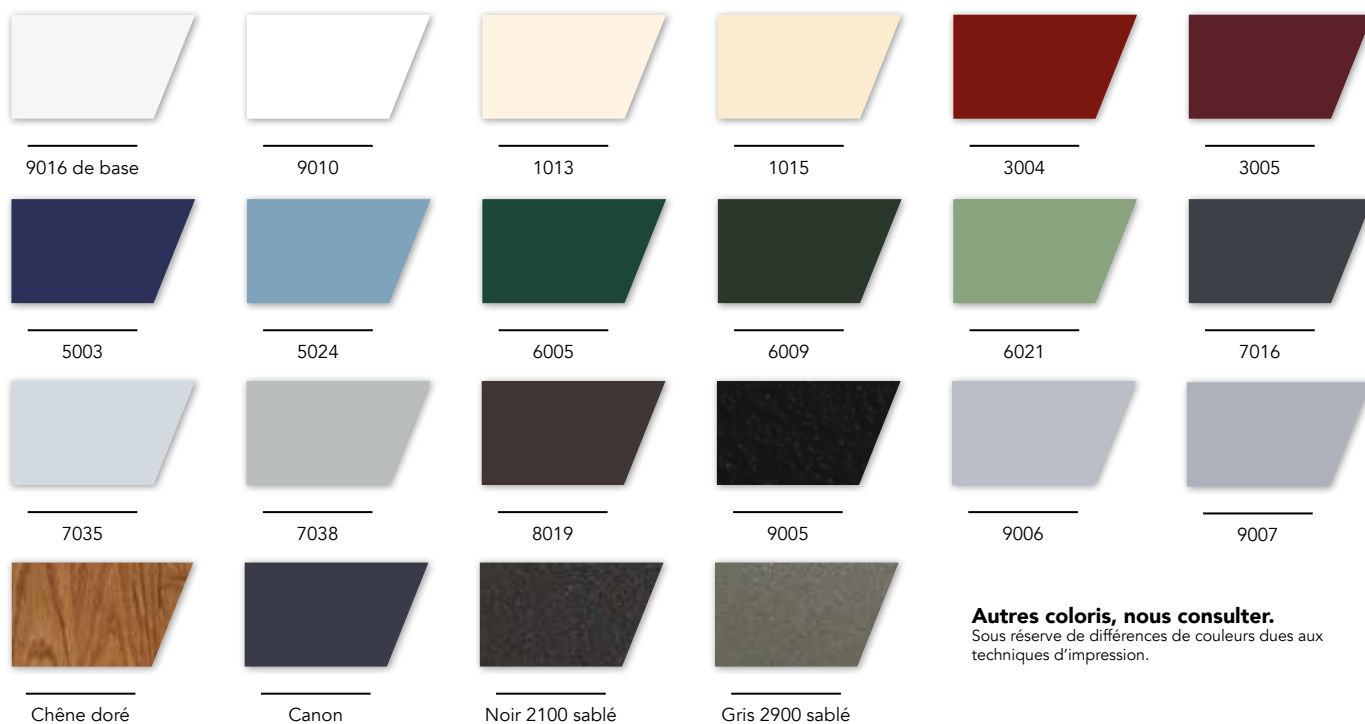

Originalité

Habillez vos coffres et vos tableaux avec des lambrequins aluminium et des coloris au choix.

Choix des COLORIS

Coloris standards lame alu | Coffre tunnel, Traditionnel et Rénovation (8,8 x 43)